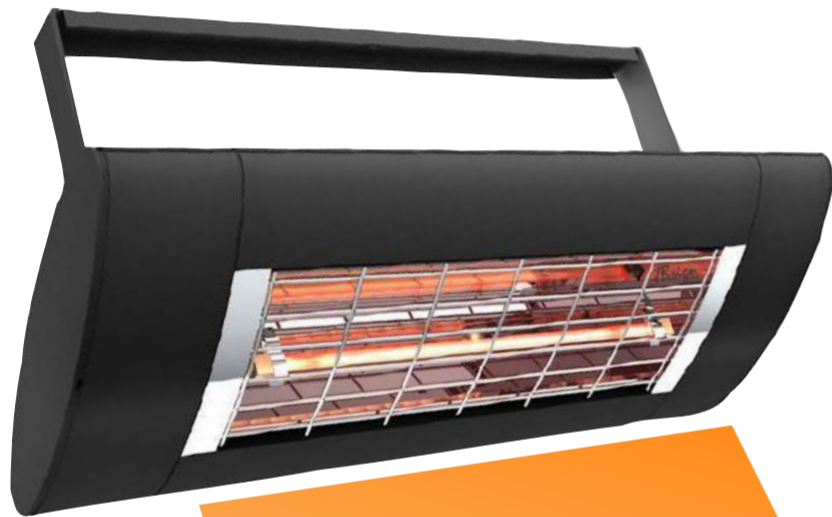

Pour plus de confort, équipez votre terrasse avec un chauffage d'extérieur. Le rayonnement infrarouge provoque immédiatement une sensation de chaleur agréable sur notre peau.

Quel que soit le température extérieure. Par conséquent, vous pouvez sentir encore, même en hiver la chaleur du soleil..

Sur support ou suspendu, il devient réellement fonctionnels, plus sécurisants et optimisent votre espace...