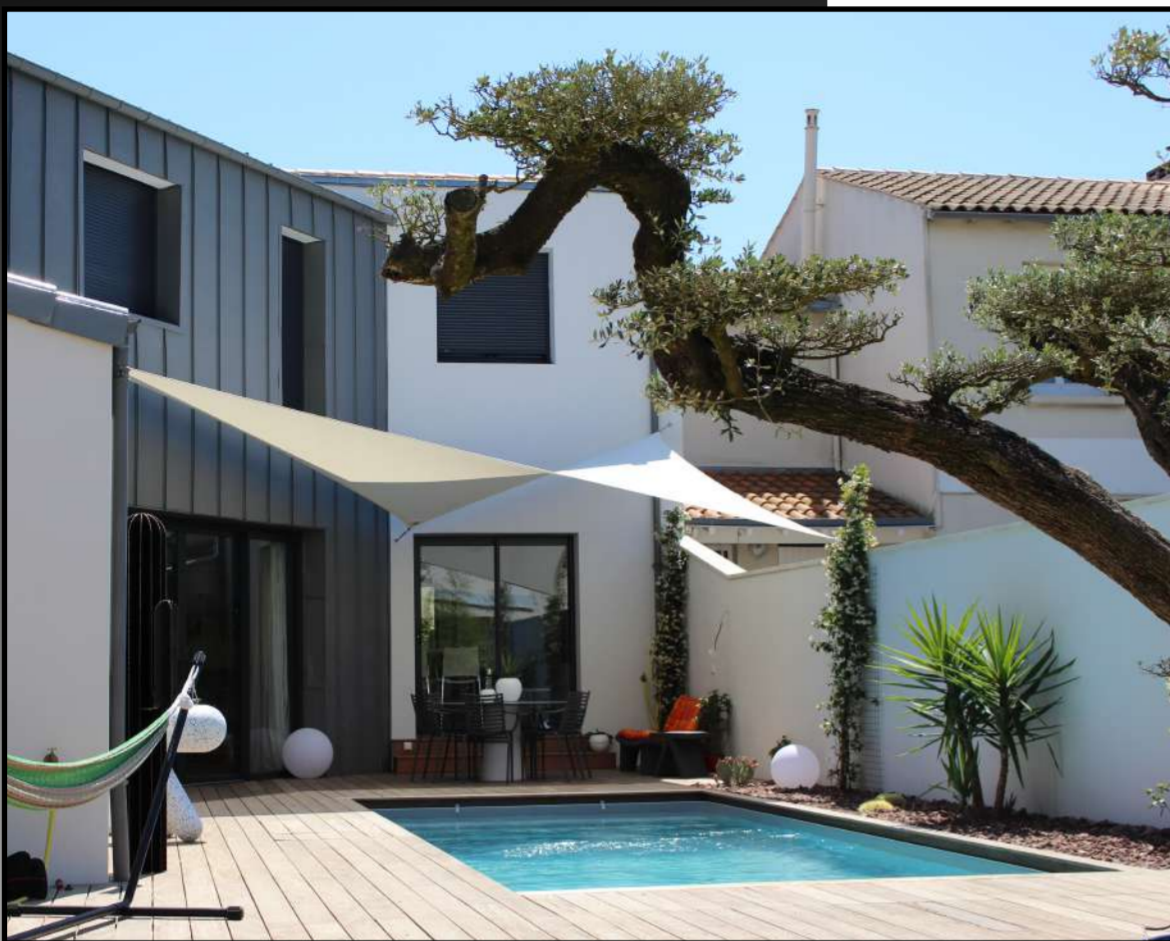

PROTÉGEZ, EMBELLISSEZ ET EXPLOITEZ
VOS ESPACES

SOLAMENA

VOILE D'OMBRAJE HAUT DE GAMME
& ACCESSOIRES

SOLAMENA 370

Loin des standards...

Solamena 370 a spécialement été conçu pour devenir la **référence** en matière de Voile d'ombrage haut de gamme.

Seul **Solamena 370** peut venir combler de **grands espaces** de vie **sans coutures disgracieuses** afin de vous assurer une protection solaire performante et élégante.

Chaque projet est unique, c'est pourquoi Solamena 370 est fabriquée et installée sur mesure, elle s'adapte à chaque architecture, pour être en harmonie avec son environnement.

GARANTIE
15 ANS
SOUS TENSION

La voile d'ombrage a sa place sur les terrasses classiques et contemporaines, comme sur les balcons.

SOLAMENA 320

L'entrée de gamme **Solamena 320** est idéal pour couvrir des surfaces de petite et moyenne taille.

SOLAMAC

Envie de vous détendre à l'ombre...?

Imaginez un lit de plein air...Un véritable matelas, associé à celui d'un filet de catamaran pour un confort sans équivalent.

Avec ses lignes contemporaines et ce design unique, le Solamac attire le regard et contribue à la mise en valeur de vos espaces extérieurs. En solo ou en duo, l'utilisateur trouve un réel plaisir à venir s'y relaxer sans contraintes, et ainsi profiter pleinement de ses moments.